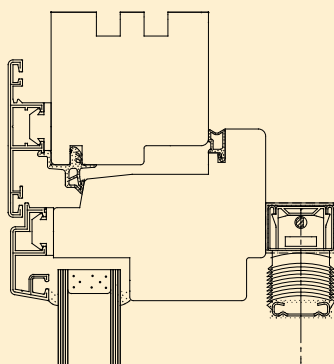

Einbausituation
Glaslichte

Die 25 mm breiten Lamellen sind stufenlos verstellbar und setzen Ihre Räume ins richtige Licht.

JUNIOR-Innenjalousie

Die Lamellen der Innenjalousie lassen sich durch den transparenten Kunststoffstab leicht wenden und stufenlos verstellen. Bei Fenstern mit Isolierglas sorgen verschleißfreie Perlonseile für eine zuverlässige Pendelsicherung.

Einbausituation
Verbundfenster

JUNIOR-Verbundjalousie

Hier erfolgt das Wenden der Jalousie durch den weiß oder braun beschichteten Wendestab

Einbausituation
Flügel

Pakethöhen

Gesamthöhe:	Junior 25 mm:
800 mm	80 mm
1000 mm	85 mm
1200 mm	95 mm
1400 mm	100 mm
1600 mm	105 mm
1800 mm	110 mm
2000 mm	120 mm
2200 mm	130 mm
2400 mm	140 mm
2600 mm	150 mm