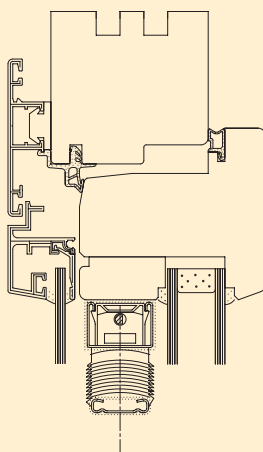

Junior 25

Innenjalousien

K O S M O S  S
Sonnenschutz

JUNIOR 25 macht Ihr Heim wohnlicher

Perfekt in Design und Funktion

Kosmos-JUNIOR-Innenjalousien dienen in erster Linie dem zuverlässigen Schutz gegen starke Sonneneinstrahlung. Die elegante, schlanke Lamellenform verleiht der Jalousie ein schönes Aussehen. Lamellen und Kordel sind in einer breiten Farbpalette lieferbar und werden farblich aufeinander abgestimmt. Die Stegleitern und Kordelbänder werden aus hochwertigen Materialien erzeugt und sind weitgehend schrumpf- und dehnungsfrei.

Einbausituation
Glaslichte

Die 25 mm breiten Lamellen sind stufenlos verstellbar und setzen Ihre Räume ins richtige Licht.

JUNIOR-Innenjalousie

Die Lamellen der Innenjalousie lassen sich durch den transparenten Kunststoffstab leicht wenden und stufenlos verstellen. Bei Fenstern mit Isolierglas sorgen verschleißfreie Perlonseile für eine zuverlässige Pendelsicherung.

Einbausituation
Verbundfenster

JUNIOR-Verbundjalousie

Hier erfolgt das Wenden der Jalousie durch den weiß oder braun beschichteten Wendestab

Einbausituation
Flügel

Pakethöhen

Gesamthöhe:	Junior 25 mm:
800 mm	80 mm
1000 mm	85 mm
1200 mm	95 mm
1400 mm	100 mm
1600 mm	105 mm
1800 mm	110 mm
2000 mm	120 mm
2200 mm	130 mm
2400 mm	140 mm
2600 mm	150 mm