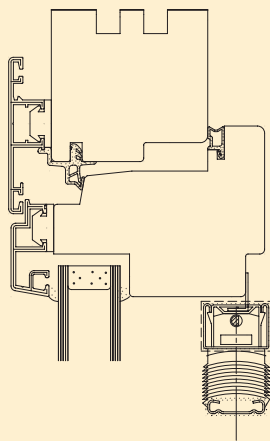

Junior 25

Innenjalousien

K O S M O S  S
Sonnenschutz

JUNIOR 25 macht Ihr Heim wohnlicher

Perfekt in Design und Funktion

Kosmos-JUNIOR-Innenjalousien dienen in erster Linie dem zuverlässigen Schutz gegen starke Sonneneinstrahlung. Die elegante, schlanke Lamellenform verleiht der Jalousie ein schönes Aussehen. Lamellen und Kordel sind in einer breiten Farbpalette lieferbar und werden farblich aufeinander abgestimmt. Die Stegleitern und Kordelbänder werden aus hochwertigen Materialien erzeugt und sind weitgehend schrumpf- und dehnungsfrei.

Einbausituation
Glaslichte

Die 25 mm breiten Lamellen sind stufenlos verstellbar und setzen Ihre Räume ins richtige Licht.

JUNIOR-Innenjalousie

Die Lamellen der Innenjalousie lassen sich durch den transparenten Kunststoffstab leicht wenden und stufenlos verstellen. Bei Fenstern mit Isolierglas sorgen verschleißfreie Perlonseile für eine zuverlässige Pendelsicherung.

Einbausituation
Verbundfenster

JUNIOR-Verbundjalousie

Hier erfolgt das Wenden der Jalousie durch den weiß oder braun beschichteten Wendestab

Einbausituation
Flügel

Pakethöhen

Gesamthöhe:	Junior 25 mm:
800 mm	80 mm
1000 mm	85 mm
1200 mm	95 mm
1400 mm	100 mm
1600 mm	105 mm
1800 mm	110 mm
2000 mm	120 mm
2200 mm	130 mm
2400 mm	140 mm
2600 mm	150 mm