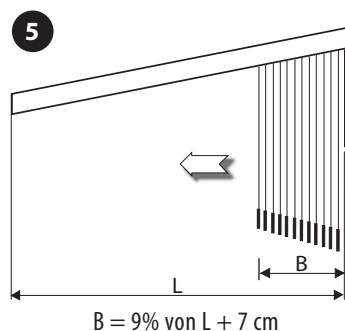

Form und Farbvielfalt

- + Sonderlösungen (schräge Oberschiene siehe Bsp. 5)
- + 6 verschiedene Stoffqualitäten
- + große Farbvielfalt

Ausgereifte Technologie

- + Bedienung mit Kugelschleife
- + Rutschkupplung verhindert Überdrehen

Bedienungsarten

Paketbreite A, B, C, D
bei 127 mm Lamellenbreite

Gestaltungselemente

- + dekorative Elemente
- + auch als Raumteiler
- + Paketvariationen 1-4

Lichteffect

- + Raumatmosphäre
- + Blendschutz
- + Sichtschutz