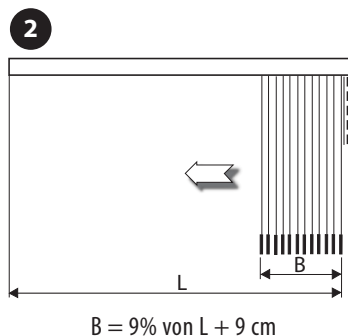

Form und Farbvielfalt

- + Sonderlösungen (schräge Oberschiene siehe Bsp. 5)
- + 6 verschiedene Stoffqualitäten
- + große Farbvielfalt

Ausgereifte Technologie

- + Bedienung mit Kugelschleife
- + Rutschkupplung verhindert Überdrehen

Bedienungsarten

Paketbreite A, B, C, D
bei 127 mm Lamellenbreite

Gestaltungselemente

- + dekorative Elemente
- + auch als Raumteiler
- + Paketvariationen 1-4

Lichteffect

- + Raumatmosphäre
- + Blendschutz
- + Sichtschutz