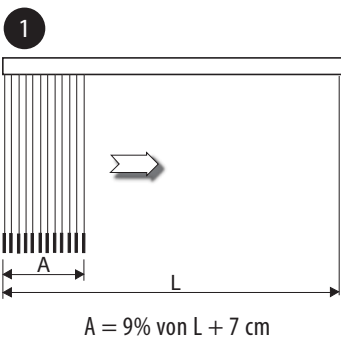

Form und Farbvielfalt

- + Sonderlösungen (schräge Oberschiene siehe Bsp. 5)
- + 6 verschiedene Stoffqualitäten
- + große Farbvielfalt

Ausgereifte Technologie

- + Bedienung mit Kugelschleife
- + Rutschkupplung verhindert Überdrehen

Bedienungsarten

Paketbreite A, B, C, D
bei 127 mm Lamellenbreite

Gestaltungselemente

- + dekorative Elemente
- + auch als Raumteiler
- + Paketvariationen 1-4

Lichteffect

- + Raumatmosphäre
- + Blendschutz
- + Sichtschutz