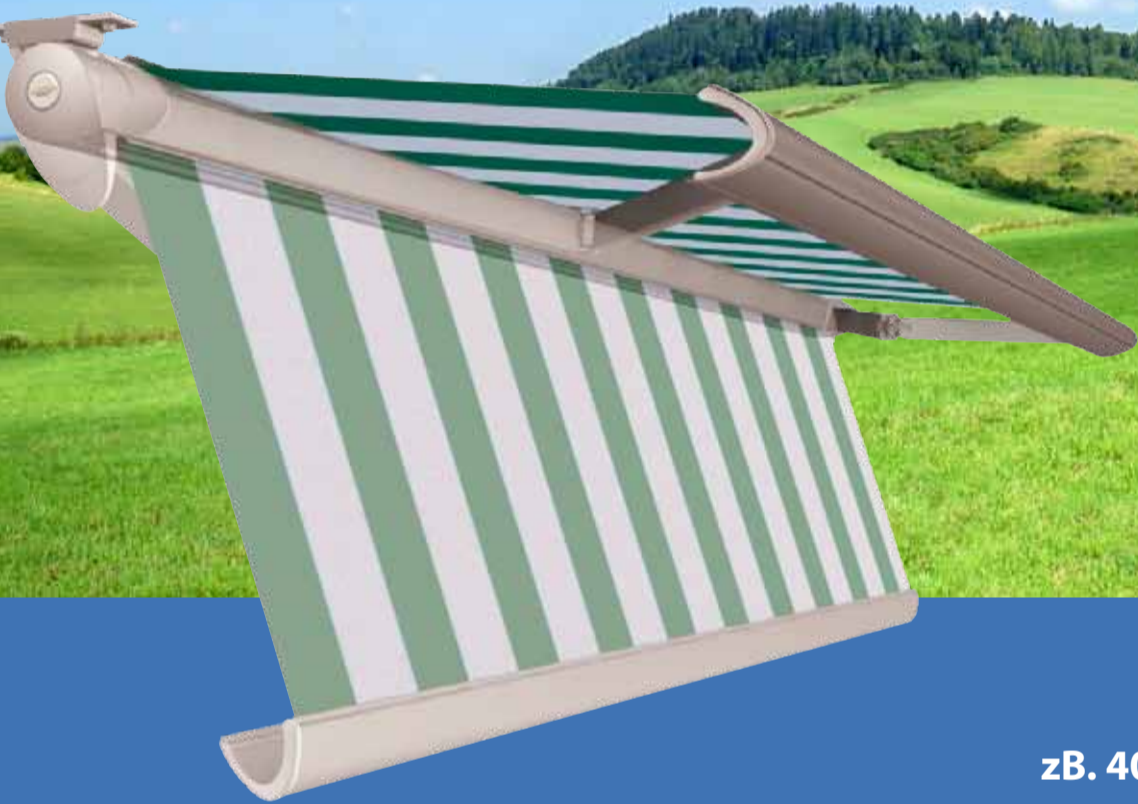

MARKISEN AKTION

URLAUBSREIF?

Geniessen Sie jeden Sonnentag wie einen Urlaubstag unter Ihrer neuen KOSMOS-Markise!

K O S M O S
Sonnenschutz
www.kosmos.at

SHADOW DESIGN

Kassettenmarkise

Die neue Markisengeneration Shadow 4 You.

Modernes Design und höchster Komfort - Sensationell im Preis.

Die Neigung der Markisenarme ist von nahezu waagrecht bis zu ca. 80° verstellbar. Kassette und Aluteile in RAL 9006 (silber) oder weiss. Stoff nach Wahl laut Kollektion - Farbauswahl aus über 250 Stoffdesigns

Gelenkarmmarkise

Individuelle Verstellung des Neigungswinkels bis ca. 40°!

JEDES ZWISCHENMASS bis 6 m Breite möglich

Stoff nach Wahl laut Kollektion, Gestellfarbe weiss beschichtet, Bedienung mittels Gelenkkurbel. Aufpreis für Motorbedienung € 199,-

AKTION
GÜLTIG BIS
30.03.2010
Solange der Vorrat reicht!

INFO

www.kosmos.at

Neu und EXKLUSIVE bei

jalousierbarer Rollladen **MultiRoll**

INFO
www.kosmos.at

Der erste Rollladen mit Jalousiefunktion

Die innovativen Rollladenprofile bestehen aus beweglichen Blenden und Stäben mit großen Licht- und Luftöffnungen. Die Komponenten werden aus stranggepresstem und pulverbeschichtetem Aluminium gefertigt, welches auch bei Sicherheitsrollläden Anwendung findet. Dadurch wird eine hohe Stabilität und Funktionalität gewährleistet. Die Rollladenpanzer MultiRoll und MultiRoll Plus sind mit den Bauteilen klassischer Rollläden kompatibel. Sie werden als Linksroller für Vorsatzelemente und als Rechtsroller für Aufsatz- oder Mauerkastenelemente gefertigt. Durch den geringen Platzbedarf und die einfache Montage eignen sie sich für den Einsatz in Neubauten, die Nachrüstung oder die Renovierung.