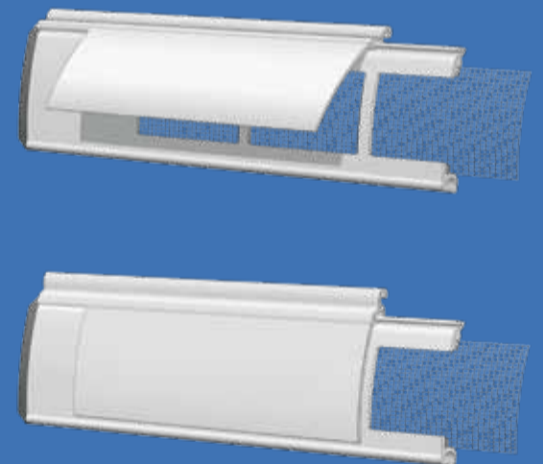

Bedienung

MultiRoll und MultiRoll Plus können wie klassische Rollläden heruntergelassen und geschlossen werden. Nach dem Schließen beginnen sich die Blenden von unten nach oben zu öffnen und geben die großen Licht- und Luftöffnungen frei. Von oben nach unten können die Blenden wieder verschlossen werden. Die Bedienung erfolgt wie bei klassischen Rollläden mittels Gurt, Kurbel oder Motorantrieb.