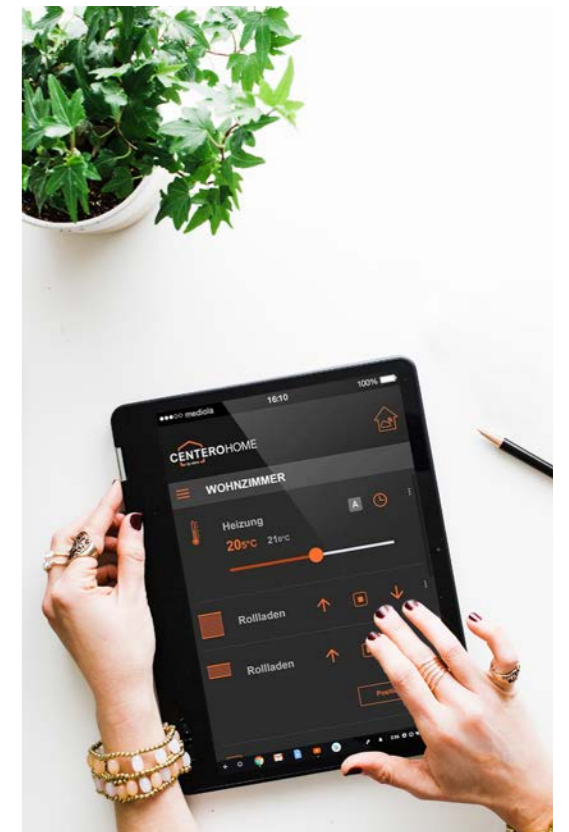

FUNKSTEUERUNG

Das Steuerungssystem bietet zeitgemäßes Design und hohe Funktionssicherheit durch Routing-Technologie. Funksysteme haben den Vorteil, dass sie schnell montiert sind, sowohl bei Neubauten als auch bei der Nachrüstung einer Automatisierung in bestehenden Bauten.