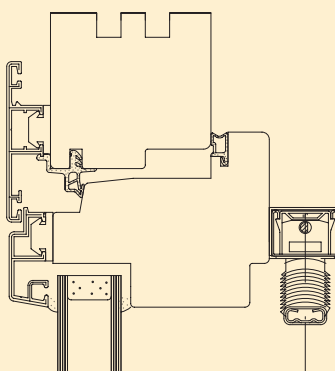

Einbausituation
Flügel