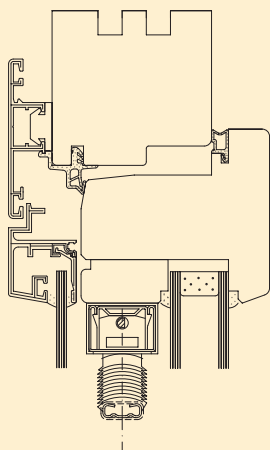

mit dem transparenten Kunststoffstab regeln Sie den Lichteinfall bzw. die Durchsicht nach außen.

Gesamthöhe:	CAPRICE 16 mm:
800 mm	85 mm
1000 mm	90 mm
1200 mm	100 mm
1400 mm	105 mm
1600 mm	110 mm
1800 mm	115 mm
2000 mm	125 mm
2200 mm	135 mm
2400 mm	150 mm
2600 mm	160 mm

Einbausituation  
Glaslichte