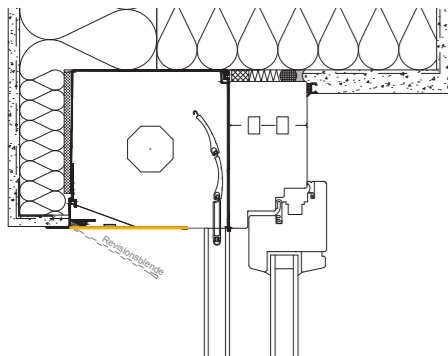

IMMER DIE PASSENDE LÖSUNG

DIE KASTEN TYPEN

IMMER DIE BESTE WELLE

DIE PROFIL-TECHNIK

ALUMINIUM LAMELLE 37

Das Universalprofil zeichnet sich durch optimale Aufwicklung aus, weist große Licht- und Luftschlitze auf. Lassen Sie sich die umfangreiche Original-Farbkollektion von Ihrem KOSMOS Partner präsentieren. Lamellenfarbe laut Farbfächer.

ALUMINIUM LAMELLE 42

Dieses Profil eignet sich besonders für groß dimensionierte Rollläden und zeichnet sich durch hervorragende Stabilität aus. Lamellenfarbe laut Farbfächer.

V-MINI*

*nicht in Verbindung mit MultiRoll / TLT

S-MINI

P-MINI

P-MINI 90°

R-MINI

MINI - MIT UNIMATIC

PREMIUMFARBEN

Für alle sichtbaren Aluminiumteile wie Kästen, Schienen und Endschiene können Sie aus mehreren Premiumfarben mit Express-Lieferzeit sowie RAL- und Sonderfarben wählen.