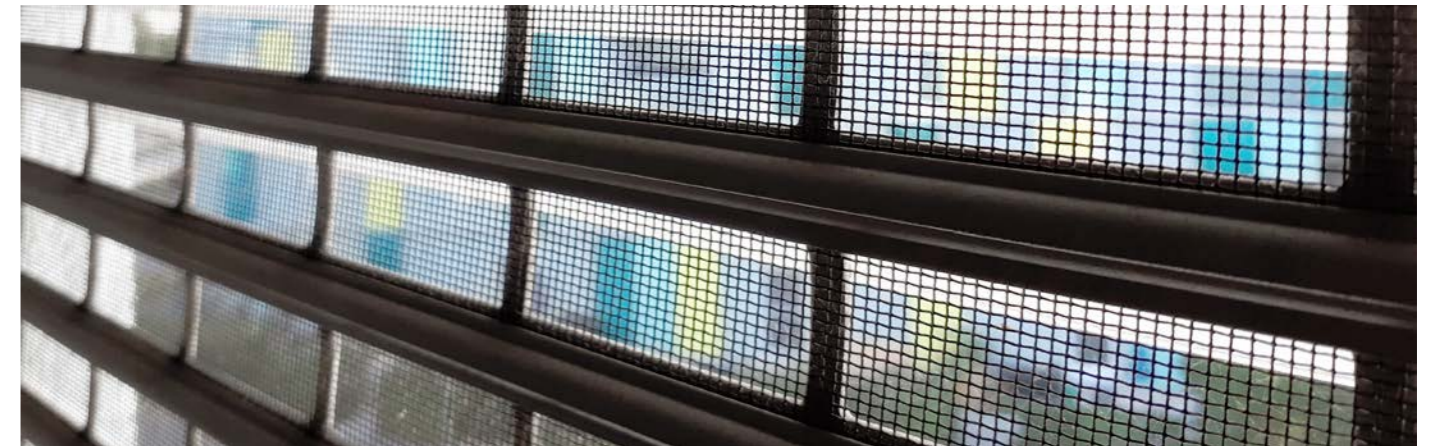

MULTIROLL MIT INSEKTENSCHUTZ

Ein Rollladen ohne Insektenschutz ist heute gar nicht mehr vorstellbar. Beim Rollladentyp MultiRoll ist wie bei allen anderen Rollladentypen auch das Insektenschutzrollo Unimatic einsetzbar! Dies hat den Vorteil, dass ein Insektenschutz auch bei geöffnetem Rollladen möglich ist. Die Version MultiRoll PLUS bietet zudem den Komfort eines im Rollladenbehang integrierten Insektenschutzgitters. Damit können Sie frische Luft bedenkenlos genießen.

IMMER IM BESTEN LICHT

MULTIROLL & TAGESLICHT-TRANSPORT (TLT)

Der neue innovative Rollladen verbindet die Vorteile von Rollläden und Jalousie-Systemen. Genießen Sie natürliches Licht und Frischluft, gleichzeitig aber auch exzellenten Schutz.