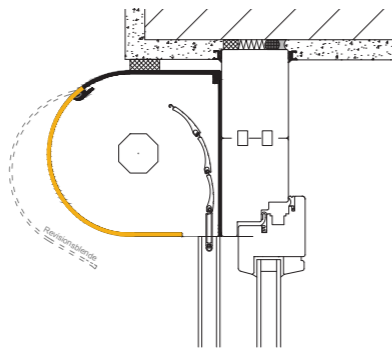

S-MINI

P-MINI

P-MINI 90°

R-MINI

MINI - MIT UNIMATIC

PREMIUMFARBEN

Für alle sichtbaren Aluminiumteile wie Kästen, Schienen und Endschiene können Sie aus mehreren Premiumfarben mit Express-Lieferzeit sowie RAL- und Sonderfarben wählen.