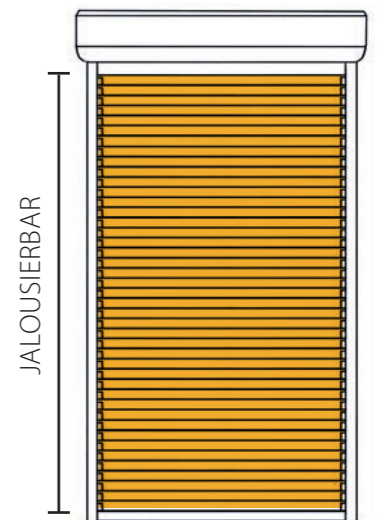

MULTIROLL MIT INSEKTENSCHUTZ

Ein Rollladen ohne Insektenschutz ist heute gar nicht mehr vorstellbar. Beim Rollladentyp MultiRoll ist wie bei allen anderen Rollladentypen auch das Insektenschutzrollo Unimatic einsetzbar! Dies hat den Vorteil, dass ein Insektenschutz auch bei geöffnetem Rollladen möglich ist. Die Version MultiRoll PLUS bietet zudem den Komfort eines im Rollladenbehang integrierten Insektenschutzgitters. Damit können Sie frische Luft bedenkenlos genießen.

IMMER IM BESTEN LICHT

MULTIROLL & TAGESLICHT-TRANSPORT (TLT)

Der neue innovative Rollladen verbindet die Vorteile von Rollläden und Jalousie-Systemen. Genießen Sie natürliches Licht und Frischluft, gleichzeitig aber auch exzellenten Schutz.

MULTIROLL

Der MultiRoll ist ein Rollladen mit innovativer Jalousiefunktion und bietet größtmögliche Funktionalität und Komfort.

- Große Öffnungen für Frischluftzufuhr in den Innenraum
- Idealer Sichtschutz
- Optional mit integriertem Insektenschutz
- Mehr Licht (50% Öffnungsfläche anstatt 2% wie bei herkömmlichen Rollläden)
- Einbruchhemmend
- Verbesserter Wärmeschutz

TAGESLICHT-TRANSPORT (TLT)

Beim Rollladen mit TLT werden im oberen Bereich 12 Stück (ca. 50 cm) jalousierbare MultiRoll-Profile verwendet und der Rest des Behangs wird mit Standard-Rollladenstäben ausgestattet. So entsteht wie bei den Raffstores eine Tageslichttransportfunktion in das Rauminnere.