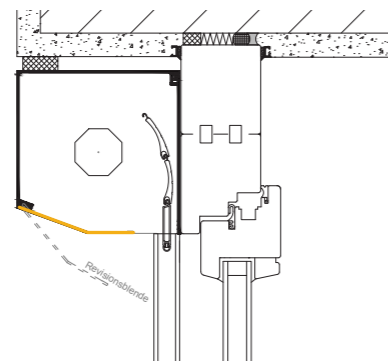

IMMER DIE PASSENDE LÖSUNG

DIE KASTEN TYPEN

IMMER DIE BESTE WELLE

DIE PROFIL-TECHNIK

ALUMINIUM LAMELLE 37

Das Universalprofil zeichnet sich durch optimale Aufwicklung aus, weist große Licht- und Luftschlitze auf. Lassen Sie sich die umfangreiche Original-Farbkollektion von Ihrem KOSMOS Partner präsentieren. Lamellenfarbe laut Farbfächer.

ALUMINIUM LAMELLE 42

Dieses Profil eignet sich besonders für groß dimensionierte Rollläden und zeichnet sich durch hervorragende Stabilität aus. Lamellenfarbe laut Farbfächer.

V-MINI*

*nicht in Verbindung mit MultiRoll / TLT

S-MINI

P-MINI

P-MINI 90°

R-MINI

MINI - MIT UNIMATIC

PREMIUMFARBEN

Für alle sichtbaren Aluminiumteile wie Kästen, Schienen und Endschiene können Sie aus mehreren Premiumfarben mit Express-Lieferzeit sowie RAL- und Sonderfarben wählen.