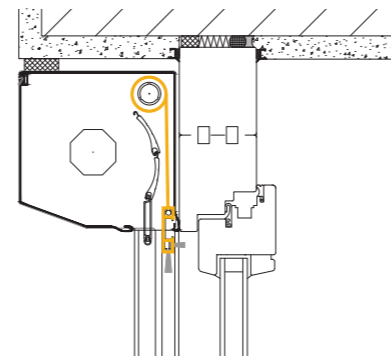

S-MINI

P-MINI

P-MINI 90°

R-MINI

MINI - MIT UNIMATIC

PREMIUMFARBEN

Für alle sichtbaren Aluminiumteile wie Kästen, Schienen und Endschiene können Sie aus mehreren Premiumfarben mit Express-Lieferzeit sowie RAL- und Sonderfarben wählen.