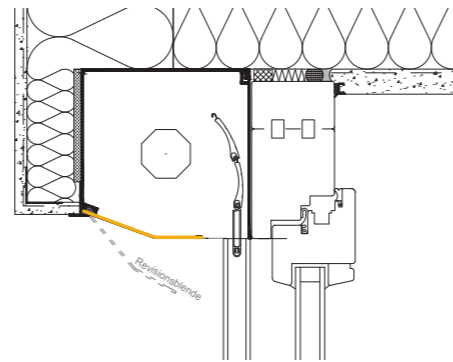

IMMER DIE PASSENDE LÖSUNG

DIE KASTEN TYPEN

IMMER DIE BESTE WELLE

DIE PROFIL-TECHNIK

ALUMINIUM LAMELLE 37

Das Universalprofil zeichnet sich durch optimale Aufwicklung aus, weist große Licht- und Luftschlitze auf. Lassen Sie sich die umfangreiche Original-Farbkollektion von Ihrem KOSMOS Partner präsentieren. Lamellenfarbe laut Farbfächer.

ALUMINIUM LAMELLE 42

Dieses Profil eignet sich besonders für groß dimensionierte Rollläden und zeichnet sich durch hervorragende Stabilität aus. Lamellenfarbe laut Farbfächer.

V-MINI*

*nicht in Verbindung mit MultiRoll / TLT

S-MINI

P-MINI

P-MINI 90°

R-MINI

MINI - MIT UNIMATIC

PREMIUMFARBEN

Für alle sichtbaren Aluminiumteile wie Kästen, Schienen und Endschiene können Sie aus mehreren Premiumfarben mit Express-Lieferzeit sowie RAL- und Sonderfarben wählen.